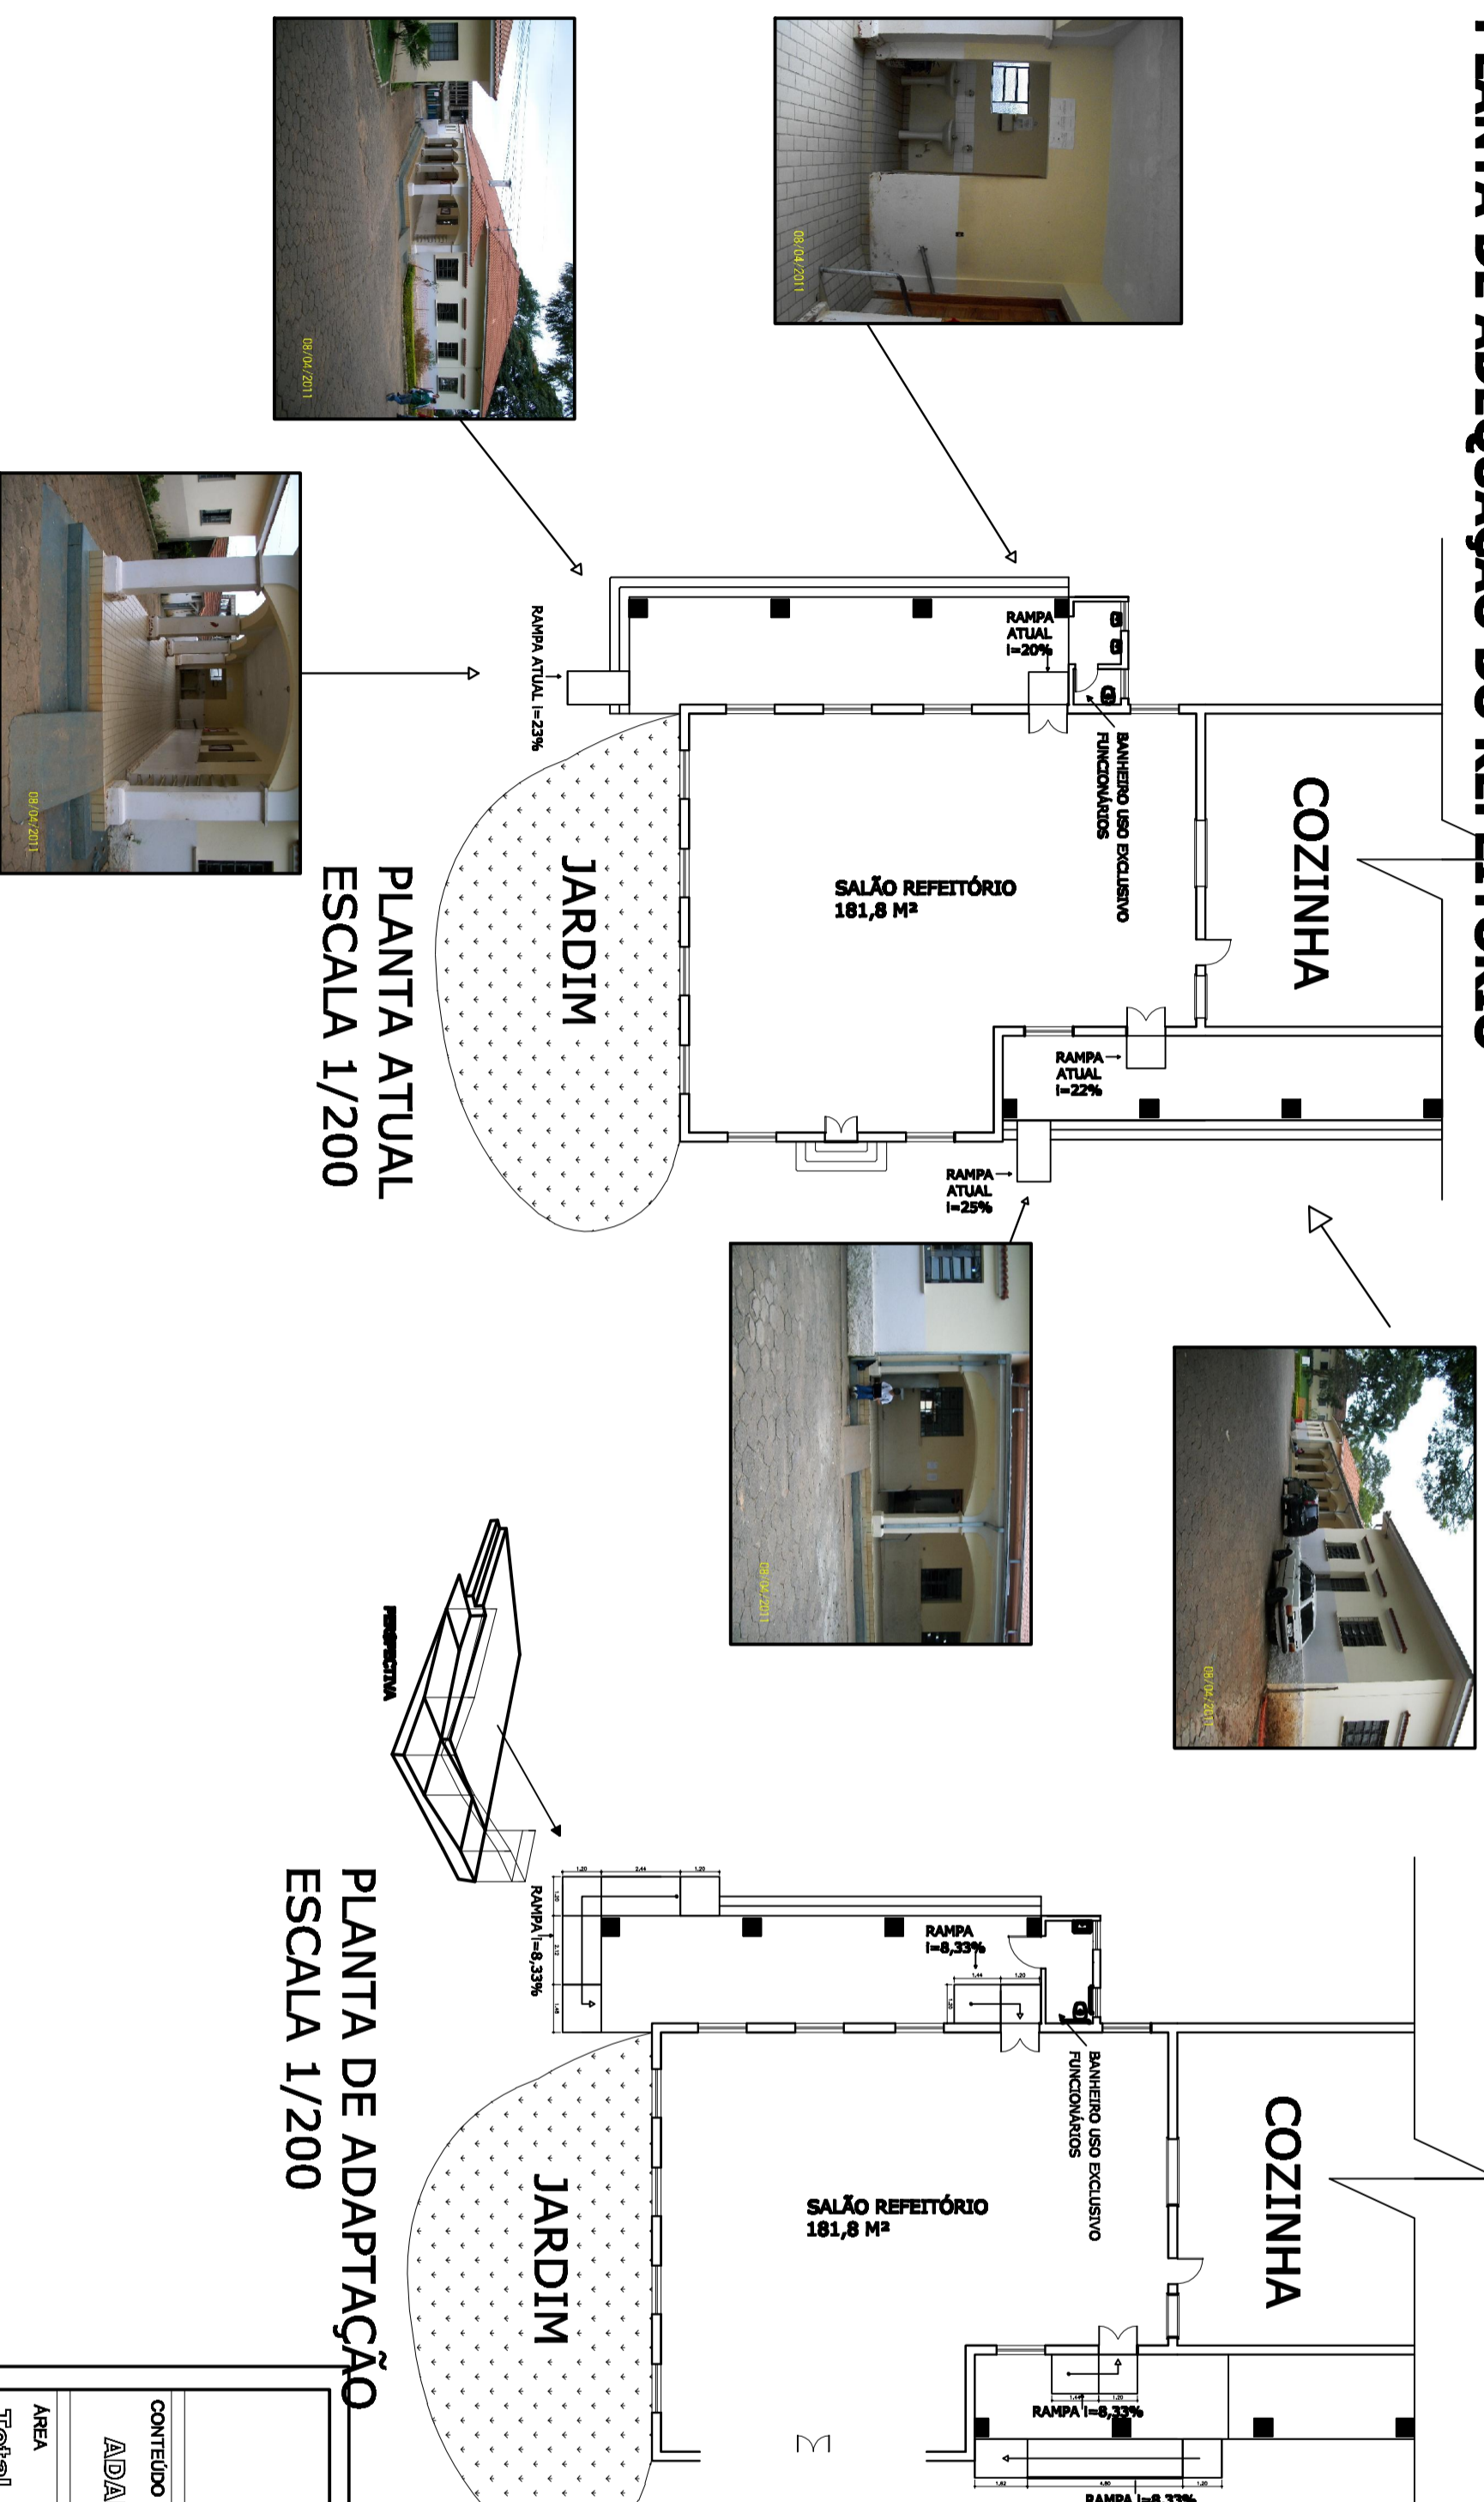

Caixa Postal 02 - TEL(35)3571-5051 WWW.MUZ.IF.SULDEMINAS.EDU.BR

PLANTA DE ADEQUAÇÃO DO REFETÓRIO

PLANTA ATUAL
ESCALA 1/200

PLANTA DE ADAPTAÇÃO
ESCALA 1/200

INSTITUTO FEDERAL DO SUL DE MINAS
CAMPUS MUZAMBINHO

CONTEÚDO
ADAPTAÇÃO DE ACESSIBILIDADE REFETÓRIO

ÁREA	TOTAL	ARQUITETÔNICO	ESTRUTURAL	ELETRICO	HIJOS - SANITARIO	TIPO
					1
					2
					3
					4

AUTOR DO PROJETO

CONTRATANTE

REGIÃO DO SUL DE MINAS
ARQUITETO E URBANISTA
CAMPUS 714-4